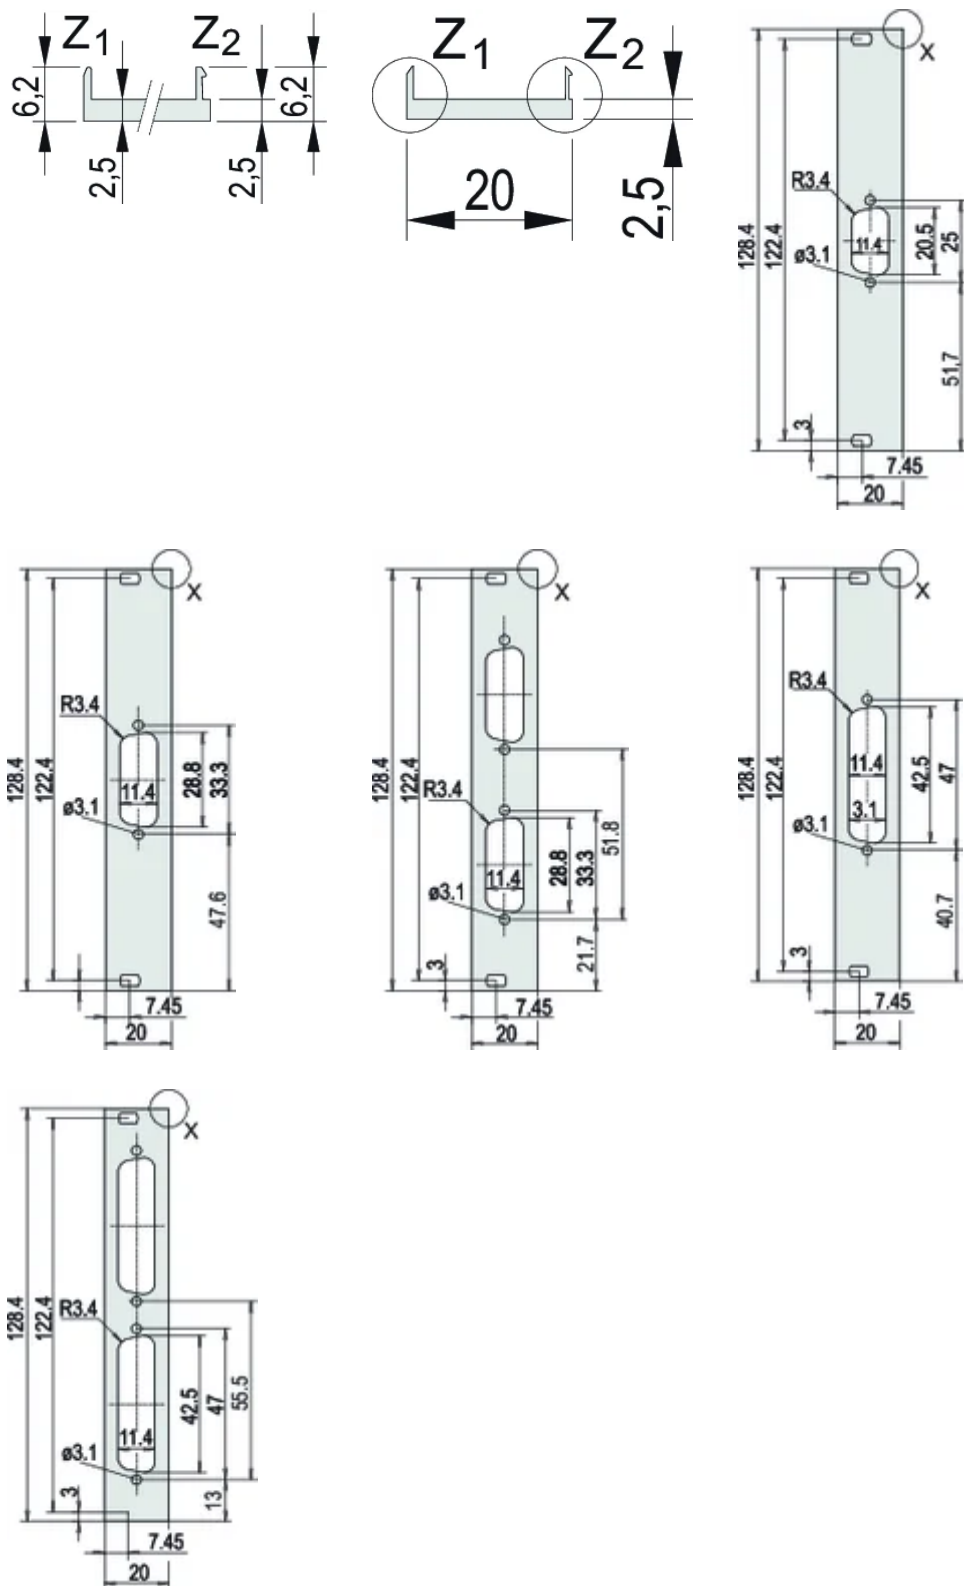

Table 2/2

Katalognummer	Behandelte Kanten	Entspricht	Höhe (H)	Breite (W)
30849-752	Nein	IEC 60297-3-101, IEEE 1101.1/10	128.4mm	20mm
30849-753	Nein	IEC 60297-3-101, IEEE 1101.1/10	128.4mm	20mm
30849-750	Nein	IEC 60297-3-101, IEEE 1101.1/10	128.4mm	20mm
30849-754	Nein	IEC 60297-3-101, IEEE 1101.1/10	128.4mm	20mm
30849-755	Nein	IEC 60297-3-101, IEEE 1101.1/10	128.4mm	20mm
30849-751	Nein	IEC 60297-3-101, IEEE 1101.1/10	128.4mm	20mm
30849-749	Nein	IEC 60297-3-101, IEEE 1101.1/10	128.4mm	20mm

## DIAGRAMME