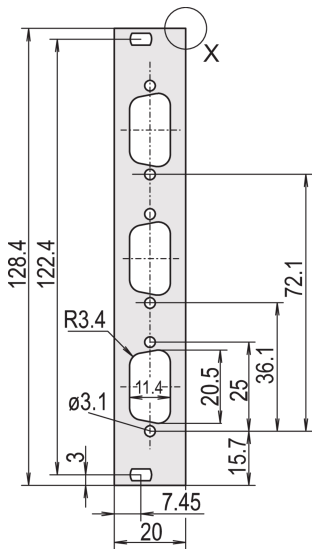

# U-Profil Frontplatte, schirmbar, Ausbrüche für D-Sub-Steckverbinder

Frontplatte, U-Profil mit Ausbruch für D-Sub-Steckverbinder. Abschirmbar für EMV-Dichtung (Textil).

## SPEZIFIKATIONEN

<b>Tiefe (D):</b>	2.5mm
<b>Höhe Gestell:</b>	3U
<b>Breite Gestell:</b>	4HP
<b>Material:</b>	Aluminium
<b>Oberfläche:</b>	Eloxiert; Passiviert
<b>Zubehörtyp:</b>	Frontplatte

**Produkttyp:** Frontplatte  
**Typ:** Frontplatte ohne Griff  
**EMV-Schirmung:** Nein (nachrüstbar)

Table 2/2

Katalognummer	Behandelte Kanten	Entspricht	Höhe (H)	Breite (W)
30849-752	Nein	IEC 60297-3-101, IEEE 1101.1/10	128.4mm	20mm
30849-753	Nein	IEC 60297-3-101, IEEE 1101.1/10	128.4mm	20mm
30849-750	Nein	IEC 60297-3-101, IEEE 1101.1/10	128.4mm	20mm
30849-754	Nein	IEC 60297-3-101, IEEE 1101.1/10	128.4mm	20mm
30849-755	Nein	IEC 60297-3-101, IEEE 1101.1/10	128.4mm	20mm
30849-751	Nein	IEC 60297-3-101, IEEE 1101.1/10	128.4mm	20mm
30849-749	Nein	IEC 60297-3-101, IEEE 1101.1/10	128.4mm	20mm