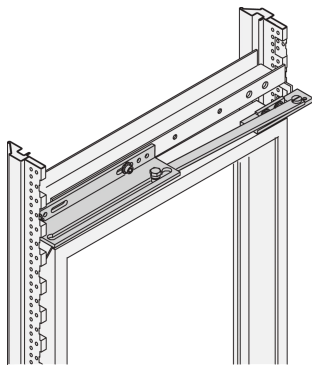

Varistar CP 19" Schwenkrahmen Anschlagssatz

Schwenkrahmen-Arretierungssatz für 19" Schwenkrahmen (max. Schwenkwinkel 120° oder 160°).

ZERTIFIZIERUNGEN

MERKMALE

Schwenkrahmen-Arretierungssatz für 19" Schwenkrahmen

SPEZIFIKATIONEN

Produkttyp: Kit Befestigungsmaterial

Material: Edelstahl

Table 1/2

Katalognummer	Winkel	Anzahl Verpackungen	Farbe	Farbcode	Typ	Breite
23130-158	120° min	1	Schwarzgrau	RAL 7021	Schwenk	600mm
23130-159	160° min	1	Schwarzgrau	RAL 7021	Schwenk	800mm