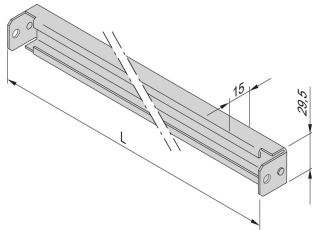

Varistar CP C-Schiene für Schrankbreite

C-Schienen dienen dem besseren Kabelmanagement. Die Installation erfolgt in der Regel hinter den 19-Zoll-Holmen. Sie sind kompatibel mit Standard-Kabelschellen.

ZERTIFIZIERUNGEN

MERKMALE

Für Kabelschellen und Kabelabfangleisten

Zur Kabelführung im hinteren oder vorderen Schrankbereich

SPEZIFIKATIONEN

Oberfläche: Aluminium verzinkt

Produkttyp: C-Schiene

Material: Stahl

Table 1/1

Katalognummer	Breite	Anzahl Verpackungen	Länge
23130-333	600mm	2	550mm
23130-334	800mm	2	750mm

ZUSÄTZLICHE PRODUKTDDETAILS

Befestigungsmaterial bitte separat bestellen.

WARNUNG

nVent-Produkte müssen in Übereinstimmung mit den Produktinformationsblättern und dem Schulungsmaterial von nVent installiert und verwendet werden. Informationsblätter sind verfügbar unter www.nVent.com sowie bei Ihrem nVent-Kundendienstvertreter. Unsachgemäße Installation, Missbrauch, Fehlanwendung oder andere Handlungen im Widerspruch zu den Anweisungen und Warnungen von nVent können zu Fehlfunktionen, Anlagenschäden, schwerer Körperverletzung sowie zum Tod führen und/oder haben die Annullierung der Garantie zur Folge.