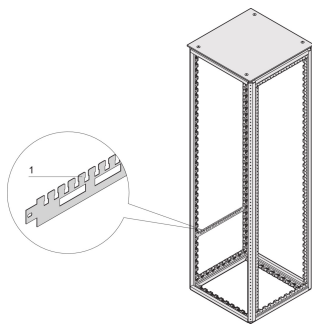

Varistar CP Kabelabfangschiene für Schranktiefe

Varistar CP horizontale Kabelabfangschiene in der Schranktiefe. Direkt am Rahmen montiert.

ZERTIFIZIERUNGEN

MERKMALE

Für Kabelschellen (untere Reihe) und für Kabelbinder bzw. Klettband (obere Reihe)

Zur Kabelführung im seitlichen Schrankbereich

SPEZIFIKATIONEN

Material: Stahl
Produkttyp: Stützschiene

Table 1/2

Katalognummer	Tiefe	Anzahl Verpackungen	Farbe	Farbcode	Oberfläche	Länge
23130-330	1000mm	2	Schwarzgrau	RAL 7021	Pulverbeschichtet	866.4mm
23130-332	1200mm	2	Schwarzgrau	RAL 7021	Pulverbeschichtet	1066.4mm
23130-331	1100mm	2	Schwarzgrau	RAL 7021	Pulverbeschichtet	966.4mm

Katalognummer	Tiefe	Anzahl Verpackungen	Farbe	Farbcode	Oberfläche	Länge
23130-329	900mm	2	Schwarzgrau	RAL 7021	Pulverbeschichtet	766.4mm
23130-328	800mm	2	Schwarzgrau	RAL 7021	Pulverbeschichtet	666.4mm
23130-326	600mm	2	Schwarzgrau	RAL 7021	Pulverbeschichtet	466.4mm
23130-323	300mm	2	Schwarzgrau	RAL 7021	Pulverbeschichtet	166.4mm
22130-605	1000mm	2	Lichtgrau	RAL 7035	Pulverbeschichtet	866.4mm
22130-607	1200mm	2	Lichtgrau	RAL 7035	Pulverbeschichtet	1066.4mm
22130-606	1100mm	2	Lichtgrau	RAL 7035	Pulverbeschichtet	966.4mm