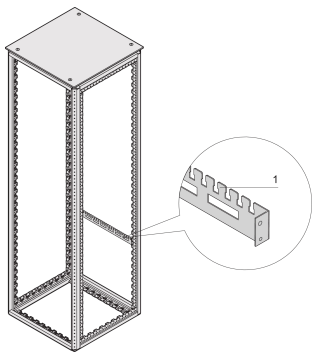

# Varistar CP Kabelabfangschiene für Schrankbreite

Varistar CP horizontale Kabelabfangschiene in der Schrankbreite. Direkt am Rahmen montiert.

## MERKMALE

Für Kabelschellen (untere Reihe) und für Kabelbinder, bzw. Klettband (obere Reihe)

Zur Kabelführung im hinteren Schrankbereich

## SPEZIFIKATIONEN

**Material:** Stahl  
**Produkttyp:** Stützschiene

Table 1/2

Katalognummer	Breite	Anzahl Verpackungen	Farbe	Farbcode	Oberfläche	Länge
21236-093	600mm	2	Schwarzgrau	RAL 7021	Pulverbeschichtet	550mm
23130-312	800mm	2	Schwarzgrau	RAL 7021	Pulverbeschichtet	750mm