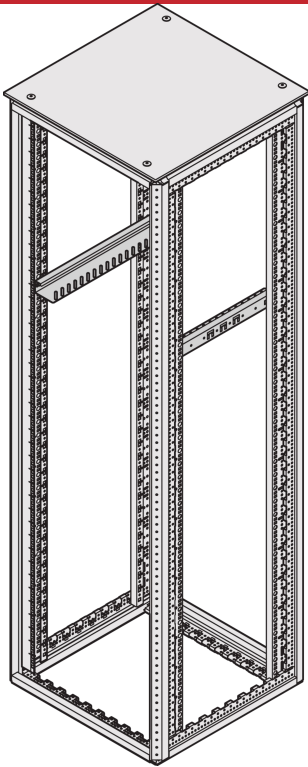

Varistar CP-Gleitschiene

An vier 19-Zoll-Winkelprofile montiert und mit 25/100 kg Tragkraft.

ZERTIFIZIERUNGEN

MERKMALE

Zur Montage an vier 19-Zoll-Winkelprofilen

Breite Auflagefläche (48 mm)

Kann in 1 HE Schritten angebracht werden (befestigen und festschrauben)

SPEZIFIKATIONEN

Produkttyp: Gleitschiene

Material: Stahl

Table 1/2

Katalognummer	Statische Last	Anzahl Verpackungen	Oberfläche	Höhe	Länge	Passt zu
23130-096	25kg	2	Aluminium verzinkt	500mm	456mm	Varistar CP
23130-099		2	Aluminium verzinkt			Varistar CP
23130-116	100kg	2	Aluminium verzinkt	200mm	156mm	Varistar CP
23130-120	100kg	2	Aluminium verzinkt	740mm	699mm	Varistar CP
23130-118	100kg	2	Aluminium verzinkt	500mm	458mm	Varistar CP
23130-098	25kg	2	Aluminium verzinkt	740mm	699mm	Varistar CP
23130-097	25kg	2	Aluminium verzinkt	700mm	656mm	Varistar CP
23130-119	100kg	2	Aluminium verzinkt	700mm	658mm	Varistar CP
23130-123	100kg	10	Aluminium verzinkt	500mm	458mm	Varistar CP
23130-101	25kg	10	Aluminium verzinkt	500mm	456mm	Varistar CP
23130-124	100kg	10	Aluminium verzinkt	700mm	658mm	Varistar CP
23130-102	25kg	10	Aluminium verzinkt	700mm	656mm	Varistar CP
23130-125	100kg	10	Aluminium verzinkt	740mm	699mm	Varistar CP
23130-103	25kg	10	Aluminium verzinkt	740mm	699mm	Varistar CP
23130-126		10	Aluminium verzinkt			Varistar CP