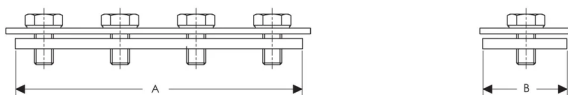

DIAGRAMME

WARNUNG

nVent-Produkte müssen in Übereinstimmung mit den Produktinformationsblättern und dem Schulungsmaterial von nVent installiert und verwendet werden. Informationsblätter sind verfügbar unter www.nVent.com sowie bei Ihrem nVent-Kundendienstvertreter. Unsachgemäße Installation, Missbrauch, Fehlanwendung oder andere Handlungen im Widerspruch zu den Anweisungen und Warnungen von nVent können zu Fehlfunktionen, Anlagenschäden, schwerer Körperverletzung sowie zum Tod führen und/oder haben die Annullierung der Garantie zur Folge.