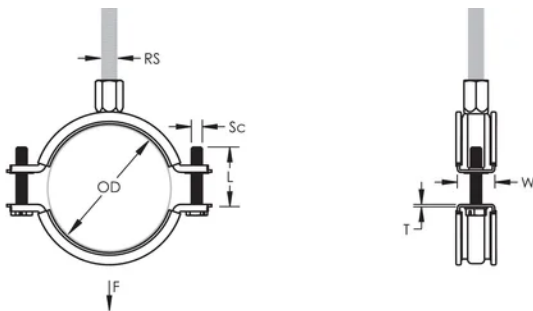

Die Kombimutter kann an M8 und M10 Gewindestange angehängt werden, was die Materialhandhabung erleichtert

Die Schraubenlängen sind an die ausgeweiteten Klemmbereiche angepasst, damit wird die Lagerhaltung optimiert

Material: Stahl;EPDM-SBR-Gummi

Oberfläche: Elektrolytisch verzinkt

Temperatur: -50 to 110 °C

Farbe: Schwarz

Außendurchmesser (OD): 138 - 148 mm

Rohrgröße: 5"

NB/DN: 125

Stangengröße (RS): M8;M10

Breite (W): 25 mm

Dicke (T): 2 mm

Schraubendurchmesser (Sc): 6

Schraubenlänge (L): 37mm

Statische Last: 3200N

ZUSÄTZLICHE PRODUKTDDETAILS

Die Einlage besteht aus EPDM Gummi.

DIAGRAMME