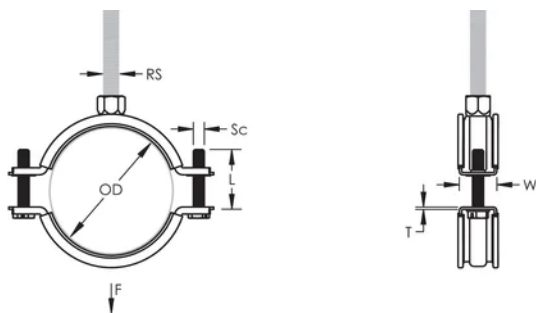

Schrauben mit Kombikopf für Schlitz- oder Kreuzschlitzschraubendreher und Außensechskant

Die längeren Flansche erleichtern den Zugang zu den Schrauben beim Festziehen

Die Schraubenlängen sind an die ausgeweiteten Klemmbereiche angepasst, damit wird die Lagerhaltung optimiert

## PRODUKTMERKMALE

---

Artikelnummer: 586203

Material: EPDM-SBR-Gummi;Stahl

Oberfläche: Elektrolytisch verzinkt

Temperatur: -50 to 110 °C

Außendurchmesser (OD): 19 - 25 mm

Rohrgröße: 1/2"

NB/DN: 15

Stangengröße (RS): M8

Breite (W): 20 mm

Dicke (T): 1 mm

Schraubendurchmesser (Sc): 6

Schraubenlänge (L): 22mm

Statische Last: 1000N

## DIAGRAMME

---