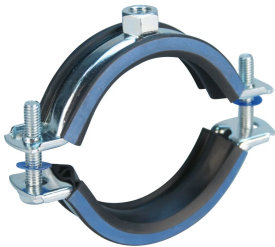

nVent CADDY Macrofix M8 mit Schallschutzeinlage, 19–25 mm OD, 1/2" Rohr, 15 DN

KATALOGNUMMER

MFE025

ZERTIFIZIERUNGEN

MERKMALE

Die gebördelte Kante am Schellenkörper verhindert das Abrutschen der Gummieinlage und vermeidet Korrekturen während der Installation

Kunststoffscheiben verhindern das Herausfallen der Schrauben bei der Installation

Schrauben mit Kombikopf für Schlitz- oder Kreuzschlitzschraubendreher und Außensechskant

Die längeren Flansche erleichtern den Zugang zu den Schrauben beim Festziehen

Die Schraubenlängen sind an die ausgeweiteten Klemmbereiche angepasst, damit wird die Lagerhaltung optimiert

Geräuschreduktion der Kategorie II gemäß DIN EN ISO 3822-1

Entspricht DIN 4109 für Lärmisolerungsdesign

In Übereinstimmung mit DIN EN 13501-1 ist das Brandverhalten als E klassifiziert