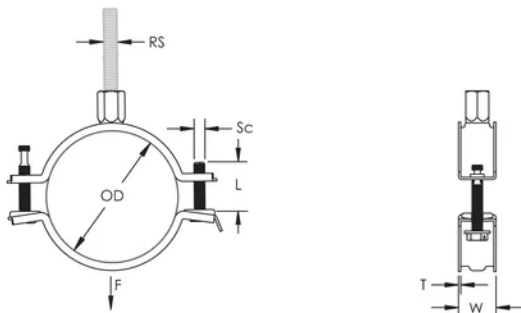

Material: Stahl

Oberfläche: Elektrolytisch verzinkt

Außendurchmesser (OD): 23 - 29 mm

Stangengröße (RS): M8;M10

NB/DN: 20

Rohrgröße: 3/4"

Breite (W): 20 mm

Dicke (T): 1 mm

Schraubendurchmesser (Sc): 6

Schraubenlänge (L): 32mm

Statische Last: 1000N

DIAGRAMME

WARNUNG

nVent-Produkte müssen in Übereinstimmung mit den Produktinformationsblättern und dem Schulungsmaterial von nVent installiert und verwendet werden. Informationsblätter sind verfügbar unter www.nVent.com sowie bei Ihrem nVent-Kundendienstvertreter. Unsachgemäße Installation, Missbrauch, Fehlanwendung oder andere Handlungen im Widerspruch zu den Anweisungen und Warnungen von nVent können zu Fehlfunktionen, Anlagenschäden, schwerer Körperverletzung sowie zum Tod führen und/oder haben die Annullierung der Garantie zur Folge.

Nordamerika

+1.800.753.9221

Option 1 – Kundendienst

Option 2 – Technischer

Support

Europa

Niederlande:

+31 800-0200135

Frankreich:

+33 800 901 793

Europa

Deutschland:

800 1890272

Sonstige Länder:

+31 13 5835404

APAC

Shanghai:

+ 86 21 2412 1618/19

Sydney:

+61 2 9751 8500

Unser starkes markenportfolio:

CADDY

ERICO

HOFFMAN

ILSCO

SCHROFF

TRACHTE