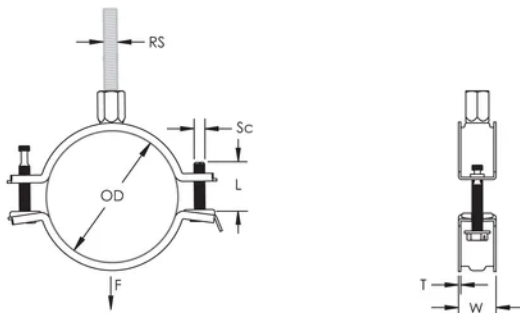

Schrauben mit Kombikopf für Schlitz- oder Kreuzschlitzschraubendreher und Außensechskant

Die längeren Flansche erleichtern den Zugang zu den Schrauben beim Festziehen

Die Kombimutter kann an M8 und M10 Gewindestange angehängt werden, was die Materialhandhabung erleichtert

Die Schraubenlängen sind an die ausgeweiteten Klemmbereiche angepasst, damit wird die Lagerhaltung optimiert

PRODUKTMERKMALE

Artikelnummer: 586805

Material: Stahl

Oberfläche: Elektrolytisch verzinkt

Außendurchmesser (OD): 35 - 41 mm

Stangengröße (RS): M8;M10

Breite (W): 20 mm

Dicke (T): 1 mm

Schraubendurchmesser (Sc): 6

Schraubenlänge (L): 32mm

Statische Last: 1000N

DIAGRAMME

WARNUNG