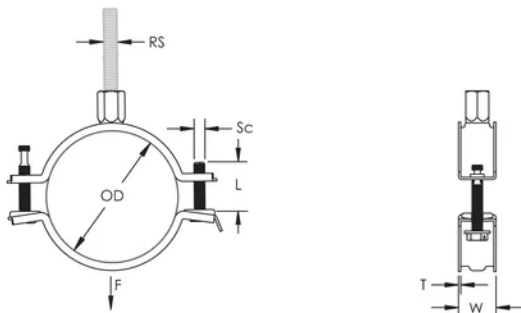

Die längeren Flansche erleichtern den Zugang zu den Schrauben beim Festziehen

Die Kombimutter kann an M8 und M10 Gewindestange angehängt werden, was die Materialhandhabung erleichtert

Die Schraubenlängen sind an die ausgeweiteten Klemmbereiche angepasst, damit wird die Lagerhaltung optimiert

## PRODUKTMERKMALE

Artikelnummer: 586814

Material: Stahl

Oberfläche: Elektrolytisch verzinkt

Außendurchmesser (OD): 113 - 123 mm

Stangengröße (RS): M8;M10

NB/DN: 100

Rohrgröße: 4"

Breite (W): 23 mm

Dicke (T): 1.75 mm

Schraubendurchmesser (Sc): 6

Schraubenlänge (L): 37mm

Statische Last: 2500N

## DIAGRAMME