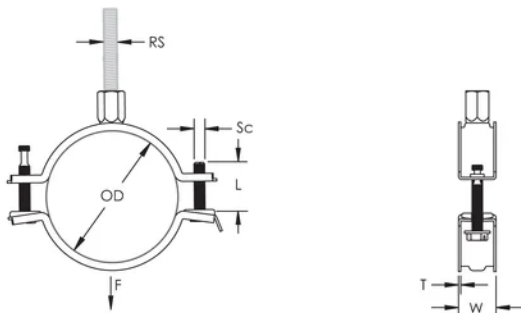

Schrauben mit Kombikopf für Schlitz- oder Kreuzschlitzschraubendreher und Außensechskant

Die längeren Flansche erleichtern den Zugang zu den Schrauben beim Festziehen

Die Kombimutter kann an M8 und M10 Gewindestange angehängt werden, was die Materialhandhabung erleichtert

Die Schraubenlängen sind an die ausgeweiteten Klemmbereiche angepasst, damit wird die Lagerhaltung optimiert

PRODUKTMERKMALE

Artikelnummer: 586818

Material: Stahl

Oberfläche: Elektrolytisch verzinkt

Außendurchmesser (OD): 155 - 165 mm

Stangengröße (RS): M8;M10

Breite (W): 25 mm

Dicke (T): 2 mm

Schraubendurchmesser (Sc): 6

Schraubenlänge (L): 40mm

Statische Last: 3200N

DIAGRAMME

WARNUNG