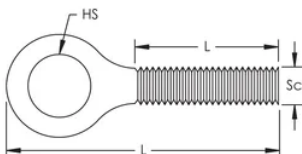

Augenschraube

MERKMALE

Konzipiert für die Aufnahme eines nVent CADDY Speed Link Drahtseils oder Hakens

SPEZIFIKATIONEN

Oberfläche: Elektrolytisch verzinkt

Material: Stahl

Table 1/1

Katalognummer	Artikelnummer	Schraubendurchmesser (Sc)	Schraubenlänge (L)	Lochgröße (HS)	Länge (L)
SLEBM6	195854	6	20mm	7.2 mm	37.5mm
SLEBM8	195856	8	25mm	8.5 mm	50mm

DIAGRAMME