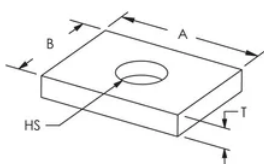

DIAGRAMME

WARNUNG

nVent-Produkte müssen in Übereinstimmung mit den Produktinformationsblättern und dem Schulungsmaterial von nVent installiert und verwendet werden. Informationsblätter sind verfügbar unter www.nVent.com sowie bei Ihrem nVent-Kundendienstvertreter. Unsachgemäße Installation, Missbrauch, Fehlanwendung oder andere Handlungen im Widerspruch zu den Anweisungen und Warnungen von nVent können zu Fehlfunktionen, Anlagenschäden, schwerer Körperverletzung sowie zum Tod führen und/oder haben die Annullierung der Garantie zur Folge.