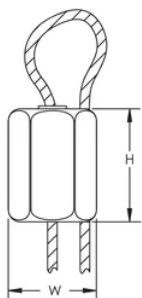

nVent CADDY Speed Link LD Verschluss

MERKMALE

Der kleine Verschluss ist nahezu unsichtbar

Geeignet für 1,5 mm nVent CADDY Speed Link Stahlseil

SPEZIFIKATIONEN

Table 1/1

Katalognummer	Artikelnummer	Material	Durchmesser Stahlseil	Höhe (H)	Breite (W)
SLJR200	196008	Edelstahl 304 (EN 1.4301)	1.5 mm	19 mm	12.7 mm

ZUSÄTZLICHE PRODUKTDDETAILS

Die 1,5 mm Verschlüsse dürfen nur mit dem Stahlseil SLC15L1000SP und SLC15L50MSP oder allen anderen 1,5 mm nVent CADDY Speed Link Zubehörteilen verwendet werden. Nicht mit anderen Stahlseilen benutzen.

DIAGRAMME