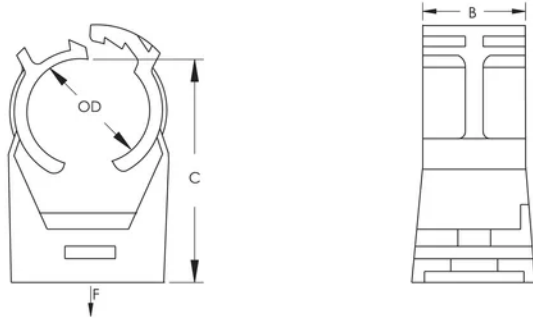

Katalognummer	Artikelnummer	Außendurchmesser (OD)	Kupferrohrgröße	B	C	Statische Last
389006	389006	24.8 - 27.8 mm		20.2 mm	45.1 mm	240N
389011	389011	39.5 - 43.5 mm	1 1/2"	21 mm	64.2 mm	360N
389013	389013	50.5 - 55.5 mm	2"	23 mm	78.7 mm	400N

DIAGRAMME

WARNUNG

nVent-Produkte müssen in Übereinstimmung mit den Produktinformationsblättern und dem Schulungsmaterial von nVent installiert und verwendet werden. Informationsblätter sind verfügbar unter www.nVent.com sowie bei Ihrem nVent-Kundendienstvertreter. Unsachgemäße Installation, Missbrauch, Fehlanwendung oder andere Handlungen im Widerspruch zu den Anweisungen und Warnungen von nVent können zu Fehlfunktionen, Anlagenschäden, schwerer Körperverletzung sowie zum Tod führen und/oder haben die Annullierung der Garantie zur Folge.

Nordamerika

+1.800.753.9221
Option 1 – Kundendienst
Option 2 – Technischer
Support

Europa

Niederlande:
+31 800-0200135
Frankreich:
+33 800 901 793

Europa

Deutschland:
800 1890272
Sonstige Länder:
+31 13 5835404

APAC

Shanghai:
+ 86 21 2412 1618/19
Sydney:
+61 2 9751 8500

Unser starkes markenportfolio:

CADDY ERICO HOFFMAN ILSCO SCHROFF TRACHTE