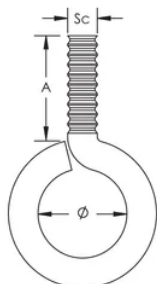

OSM Ösenschraube

MERKMALE

Befestigungselement für Ketten oder Stahlseile an der Gebäudestruktur

SPEZIFIKATIONEN

Oberfläche: Elektrolytisch verzinkt

Material: Stahl

Table 1/1

Katalognummer	Artikelnummer	Schraubendurchmesser (Sc)	Durchmesser (Ø)	A
OSM8X25	336050	8	12 mm	25 mm
OSM10X30	336060	10	14 mm	30 mm

DIAGRAMME