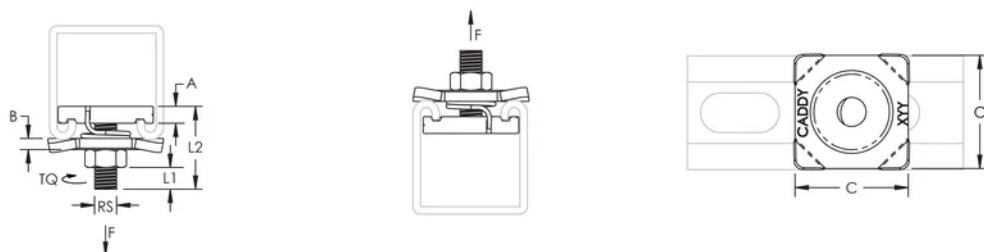

ZUSÄTZLICHE PRODUKTDDETAILS

Die statische Last 1 entspricht einer Montageschienenendicke von 1,5 mm. Die statische Last 2 entspricht einer Montageschienenendicke von 2,0 mm. Die statische Last 3 entspricht einer Montageschienenendicke von 2,5 mm.

DIAGRAMME

WARNUNG

nVent-Produkte müssen in Übereinstimmung mit den Produktinformationsblättern und dem Schulungsmaterial von nVent installiert und verwendet werden. Informationsblätter sind verfügbar unter www.nVent.com sowie bei Ihrem nVent-Kundendienstvertreter. Unsachgemäße Installation, Missbrauch, Fehlanwendung oder andere Handlungen im Widerspruch zu den Anweisungen und Warnungen von nVent können zu Fehlfunktionen, Anlagenschäden, schwerer Körperverletzung sowie zum Tod führen und/oder haben die Annullierung der Garantie zur Folge.

Nordamerika

+1.800.753.9221

Option 1 – Kundendienst

Option 2 – Technischer

Support

Europa

Niederlande:

+31 800-0200135

Frankreich:

+33 800 901 793

Europa

Deutschland:

800 1890272

Sonstige Länder:

+31 13 5835404

APAC

Shanghai:

+ 86 21 2412 1618/19

Sydney:

+61 2 9751 8500

Unser starkes markenportfolio:

CADDY

ERICO

HOFFMAN

ILSCO

SCHROFF

TRACHTE