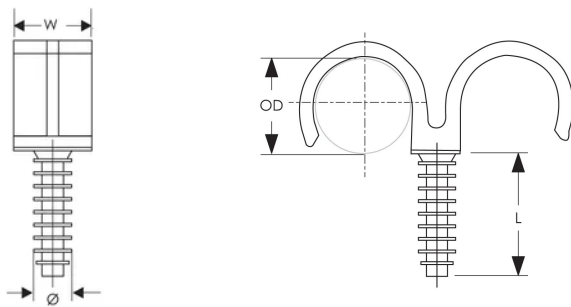

DIAGRAMME

WARNUNG

nVent-Produkte müssen in Übereinstimmung mit den Produktinformationsblättern und dem Schulungsmaterial von nVent installiert und verwendet werden. Informationsblätter sind verfügbar unter www.nVent.com sowie bei Ihrem nVent-Kundendienstvertreter. Unsachgemäße Installation, Missbrauch, Fehlanwendung oder andere Handlungen im Widerspruch zu den Anweisungen und Warnungen von nVent können zu Fehlfunktionen, Anlagenschäden, schwerer Körperverletzung sowie zum Tod führen und/oder haben die Annullierung der Garantie zur Folge.

Nordamerika

+1.800.753.9221

Option 1 – Kundendienst

Option 2 – Technischer

Support

Europa

Niederlande:

+31 800-0200135

Frankreich:

+33 800 901 793

Europa

Deutschland:

800 1890272

Sonstige Länder:

+31 13 5835404

APAC

Shanghai:

+ 86 21 2412 1618/19

Sydney:

+61 2 9751 8500

Unser starkes markenportfolio:

CADDY

ERICO

HOFFMAN

ILSCO

SCHROFF

TRACHTE