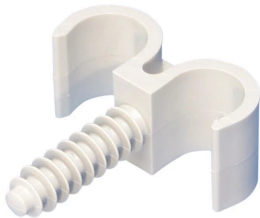

RING FRF /2 Rohrklipp, doppelt, mit Dübel

MERKMALE

Kunststoffklemme zum Halten von 2 Rohren/Kabelschutzrohr, zum Einschlagen

In gebohrtem Loch in Mauerwerk oder Beton befestigen

SPEZIFIKATIONEN

Material: Polyamid

Table 1/1

Katalognummer	Artikelnummer	Außendurchmesser (OD)	Länge (L)	Breite (W)	Durchmesser (Ø)	Bohrerdurchmesser
FRF020X2	571220	20 mm	30mm	20 mm	9.8 mm	8mm
FRF028X2	571250	28 mm	30mm	20 mm	9.8 mm	8mm
FRF022X2	571230	22 mm	30mm	20 mm	9.8 mm	8mm
FRF018X2	571210	18 mm	30mm	20 mm	9.8 mm	8mm
FRF025X2	571240	25 mm	30mm	20 mm	9.8 mm	8mm
FRF016X2	571200	16 mm	30mm	20 mm	9.8 mm	8mm