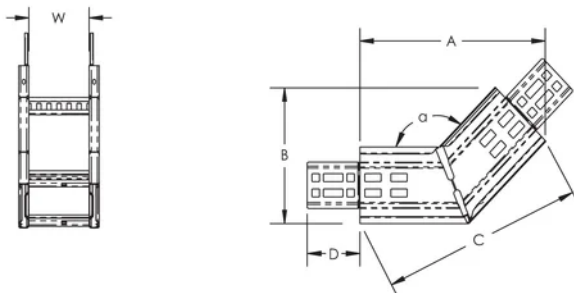

Katalognummer	Artikelnummer	Breite (W)	Winkel (a)	A	B	C
CL110X150IR45HD	840300	150 mm	45 °	286 mm	193 mm	290 mm
CL110X600IR45HD	840330	600 mm	45 °	286 mm	193 mm	290 mm
CL110X450IR45HD	840320	450 mm	45 °	286 mm	193 mm	290 mm
CL110X900IR45HD	840350	900 mm	45 °	286 mm	193 mm	290 mm
CL110X300IR45HD	840310	300 mm	45 °	286 mm	193 mm	290 mm

Table 2/2

Katalognummer	Artikelnummer	D
CL110X750IR45HD	840340	80 mm
CL110X150IR45HD	840300	80 mm
CL110X600IR45HD	840330	80 mm
CL110X450IR45HD	840320	80 mm
CL110X900IR45HD	840350	80 mm
CL110X300IR45HD	840310	80 mm

DIAGRAMME

WARNUNG

nVent-Produkte müssen in Übereinstimmung mit den Produktinformationsblättern und dem Schulungsmaterial von nVent installiert und verwendet werden. Informationsblätter sind verfügbar unter www.nVent.com sowie bei Ihrem nVent-Kundendienstvertreter. Unsachgemäße Installation, Missbrauch, Fehlanwendung oder andere Handlungen im Widerspruch zu den Anweisungen und Warnungen von nVent können zu Fehlfunktionen, Anlagenschäden, schwerer Körperverletzung sowie zum Tod führen und/oder haben die Annullierung der Garantie zur Folge.