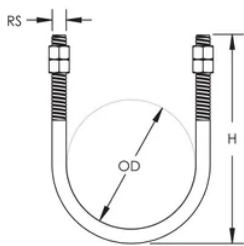

DIAGRAMME

WARNUNG

nVent-Produkte müssen in Übereinstimmung mit den Produktinformationsblättern und dem Schulungsmaterial von nVent installiert und verwendet werden. Informationsblätter sind verfügbar unter www.nVent.com sowie bei Ihrem nVent-Kundendienstvertreter. Unsachgemäße Installation, Missbrauch, Fehlanwendung oder andere Handlungen im Widerspruch zu den Anweisungen und Warnungen von nVent können zu Fehlfunktionen, Anlagenschäden, schwerer Körperverletzung sowie zum Tod führen und/oder haben die Annullierung der Garantie zur Folge.

Nordamerika

+1.800.753.9221

Option 1 – Kundendienst

Option 2 – Technischer

Support

Europa

Niederlande:

+31 800-0200135

Frankreich:

+33 800 901 793

Europa

Deutschland:

800 1890272

Sonstige Länder:

+31 13 5835404

APAC

Shanghai:

+ 86 21 2412 1618/19

Sydney:

+61 2 9751 8500

Unser starkes markenportfolio:

CADDY

ERICO

HOFFMAN

ILSCO

SCHROFF

TRACHTE