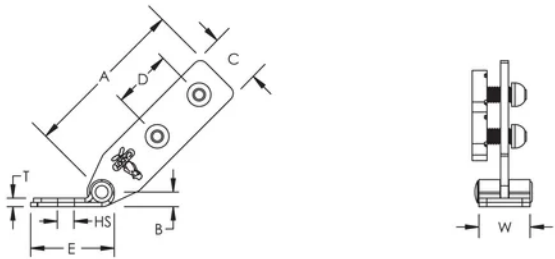

Table 2/2

Katalognummer	Artikelnummer	C	D	E
CSBUS1	404568	40.6 mm	50.8 mm	66 mm
CSBUS2	404569	40.6 mm	50.8 mm	66 mm

ZUSÄTZLICHE PRODUKTDDETAILS

Die Strut Montageschiene ist auf +/- 25 mm der gemessenen Länge zuzuschneiden.

Belastung nach FM					
Teilenummer	Aussteifung	Horizontale Belastbarkeit nach Installationswinkel von der Vertikalen			
		30° - 44°	45° - 59°	60° - 74°	75° - 90°
CSBUS1	41 x 41 Montageschiene	8940 N	12630 N	15210 N	16940 N
CSBUS2	41 x 41 Montageschiene	8940 N	12630 N	15210 N	16940 N

DIAGRAMME

WARNUNG

nVent-Produkte müssen in Übereinstimmung mit den Produktinformationsblättern und dem Schulungsmaterial von nVent installiert und verwendet werden. Informationsblätter sind verfügbar unter www.nVent.com sowie bei Ihrem nVent-Kundendienstvertreter. Unsachgemäße Installation, Missbrauch, Fehlanwendung oder andere Handlungen im Widerspruch zu den Anweisungen und Warnungen von nVent können zu Fehlfunktionen, Anlagenschäden, schwerer Körperverletzung sowie zum Tod führen und/oder haben die Annullierung der Garantie zur Folge.