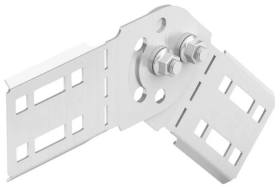

Speedway Kabelleiter Verbinder, vertikal einstellbar

ZERTIFIZIERUNGEN

MERKMALE

Bietet eine hochfeste Verbindung mit dem SPEEDWAY Kabel Ladder Profil

Das integrierte Scharnier ermöglicht eine einfache Anpassung der vertikalen Kabelleiterverbindung

Schnell und einfach zu installieren mit den mitgelieferten Schrauben

Mehrere Steckplätze ermöglichen Anpassungen vor Ort

SPEZIFIKATIONEN

Table 1/2

Katalognummer	Artikelnummer	Material	Oberfläche	Winkel (a)	A	B
CLSW4VACGA	842030	Stahl	Feuerverzinkt	0 - 90 °	150 mm	62 mm

Table 2/2

Katalognummer	Artikelnummer	C
CLSW4VACGA	842030	2 mm

DIAGRAMME

WARNUNG

nVent-Produkte müssen in Übereinstimmung mit den Produktinformationsblättern und dem Schulungsmaterial von nVent installiert und verwendet werden. Informationsblätter sind verfügbar unter www.nVent.com sowie bei Ihrem nVent-Kundendienstvertreter. Unsachgemäße Installation, Missbrauch, Fehlanwendung oder andere Handlungen im Widerspruch zu den Anweisungen und Warnungen von nVent können zu Fehlfunktionen, Anlagenschäden, schwerer Körperverletzung sowie zum Tod führen und/oder haben die Annullierung der Garantie zur Folge.