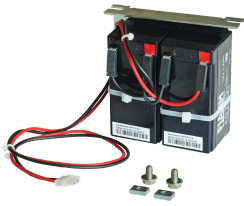

## Data Solutions

Batteriepack: Vorbereitet für den Einbau in den Türkasten; 1200 Ladezyklen, unterstützt die Öffnung für 8 Türen, 14,7 VDC-Ladespannung über die Türplatine, Umgebungstemperatur -15 °C ... +50 °C.

### MERKMALE

Umgebungstemperatur -15 °C bis +50 °C.

Vorbereitet zur Integration in den Türkasten

14,7 VDC-Ladespannung über die Türplatine

1200 Ladezyklen

Unterstützt 8 Türöffnungen