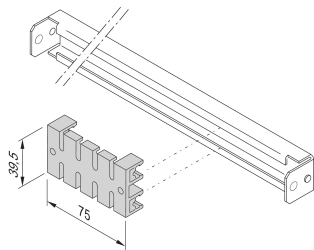

Kabelabfangleiste für C-Profilschienen

Data Solutions

C-Schienen dienen dem besseren Kabelmanagement. Die Installation erfolgt in der Regel hinter den 19-Zoll-Holmen. Sie sind kompatibel mit Standard-Kabelschellen.

ZERTIFIZIERUNGEN

MERKMALE

Montage durch Aufclipsen auf die C-Profilschiene

Befestigung von Kabeln mit Kabelbindern oder Klettband

SPEZIFIKATIONEN

Table 1/1

Katalognummer	Passt zu	Breite	Länge	Material	Anzahl Verpackungen
60118-472	Varistar CP	75mm	39.5mm	Polyamid	5