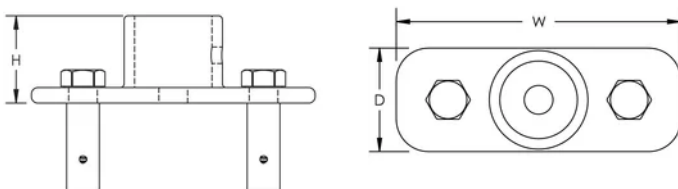

Dual-Anschlussadapter

Data Solutions

MERKMALE

Für Verbindungen der nVent ERICO System 3000 Fangeinrichtungen mit den Dualführungen des nVent ERICO Ericore Blitzableiters

SPEZIFIKATIONEN

Table 1/1

Katalognummer	Material	Tiefe (D)	Höhe (H)	Breite (W)	Stückgewicht
TERMDUALCOUP	Edelstahl 316 (EN 1.4401)	68mm	80mm	220mm	3kg

DIAGRAMME