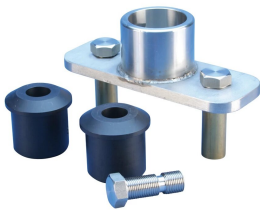

Dual-Anschlussadapter

Data Solutions

MERKMALE

Für Verbindungen der nVent ERICO System 3000 Fangeinrichtungen mit den Dualführungen des nVent ERICO Ericore Blitzableiters

SPEZIFIKATIONEN

Table 1/1

Katalognummer	Material	Tiefe (D)	Höhe (H)	Breite (W)	Stückgewicht
TERMDUALCOUP	Edelstahl 316 (EN 1.4401)	68mm	80mm	220mm	3kg