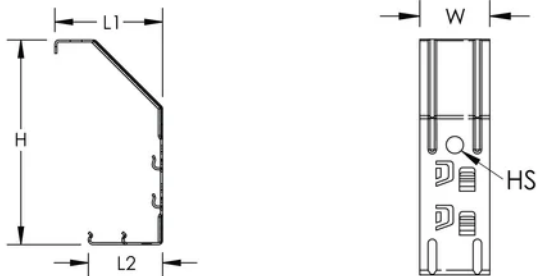

Breite (W): 45mm

Höhe (H): 152mm

Lochgröße (HS): 11mm

Statische Last: 147N

DIAGRAMME

WARNUNG

---

nVent-Produkte müssen in Übereinstimmung mit den Produktinformationsblättern und dem Schulungsmaterial von nVent installiert und verwendet werden. Informationsblätter sind verfügbar unter www.nVent.com sowie bei Ihrem nVent-Kundendienstvertreter. Unsachgemäße Installation, Missbrauch, Fehlanwendung oder andere Handlungen im Widerspruch zu den Anweisungen und Warnungen von nVent können zu Fehlfunktionen, Anlagenschäden, schwerer Körperverletzung sowie zum Tod führen und/oder haben die Annullierung der Garantie zur Folge.

Unser starkes markenportfolio:

CADDY ERICO HOFFMAN ILSCO SCHROFF TRACHTE