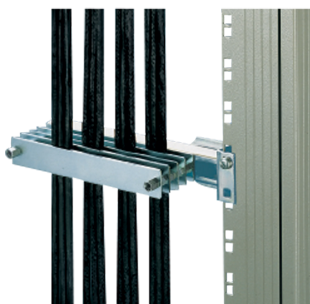

# Sandwichkabelführung für C-Profile

### KATALOGNUMMER

---

**20118-740**

Sandwichkabelklemme für C-Profil

### MERKMALE

---

Für Kabeldurchmesser 4-7 mm, nutzbare Breite 190 mm

Kabelführung in bis zu 5 Ebenen