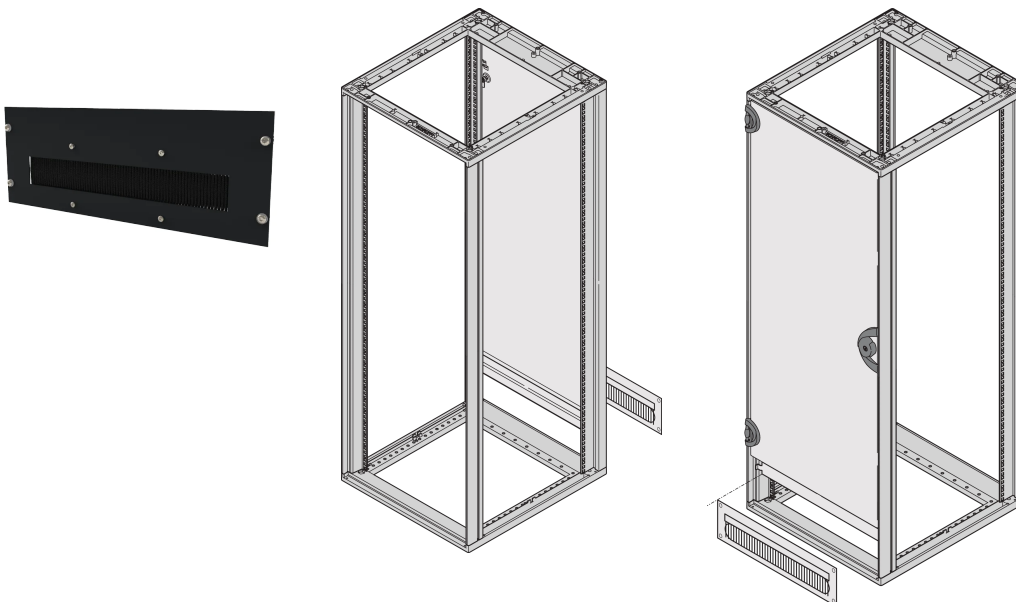

# Novastar, Kabbeldurchführung, 4 HE, RAL 7021

### KATALOGNUMMER

20118-797

Zur Abdeckung der lichten Öffnung bei verkürzten Türen oder Rückwänden für ein ästhetischeres Erscheinungsbild.

### MERKMALE

Zur Abdeckung des Freiraumes bei verkürzten Türen oder Rückwänden

Schrankgestell, St, 2,5 mm

Mit schwarzer Bürstenleiste

## PRODUKTMERKMALE

---

Höhe Gestell: 4U

Farbe: Schwarzgrau

Auslegungsmerkmal: Paneel und Bürsten

Anzahl Verpackungen: 1

Farbcode: RAL 7021

Oberfläche: Pulverbeschichtet