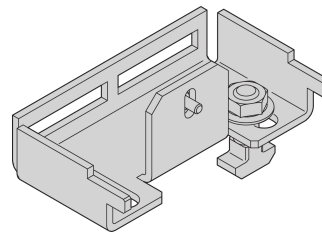

Gangabdeckung für Einhausung mit Sicherheitsglas, 1200 B 800 T

Data Solutions

KATALOGNUMMER

21130-589

Dächer in verschiedenen Tiefen verfügbar, um Einhausung mit verschiedenen Schränken und Gangbreiten zu realisieren.

ZERTIFIZIERUNGEN

MERKMALE

Dächer für den oberen Abschluss von 2 Schrankreihen

Passend für eine Gangbreite von 1200 mm

Mit dem Dach-Universalprofil kann die Ganghöhe um 84 mm angehoben werden, bitte separat bestellen

Dach kann von innen entfernt werden (ermöglicht Zugang zur Beleuchtung und erleichtert Wartungsarbeiten)

PRODUKTMERKMALE

Typ: Obere Abdeckung Gang

Breite: 800mm

Tiefe: 1200mm

Material: Stahl; Glas

Anzahl Verpackungen: 1