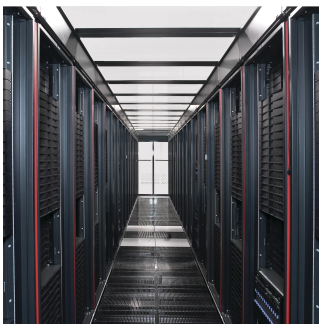

Gangabdeckung für Einhausung mit Sicherheitsglas, 1200 B 800 T

Data Solutions

KATALOGNUMMER

21130-589

Dächer in verschiedenen Tiefen verfügbar, um Einhausung mit verschiedenen Schränken und Gangbreiten zu realisieren.

ZERTIFIZIERUNGEN

MERKMALE

Dächer für den oberen Abschluss von 2 Schrankreihen

Passend für eine Gangbreite von 1200 mm

Mit dem Dach-Universalprofil kann die Ganghöhe um 84 mm angehoben werden, bitte separat bestellen

Dach kann von innen entfernt werden (ermöglicht Zugang zur Beleuchtung und erleichtert Wartungsarbeiten)

PRODUKTMERKMALE

Typ: Obere Abdeckung Gang

Breite: 800mm

Tiefe: 1200mm

Material: Stahl; Glas

Anzahl Verpackungen: 1