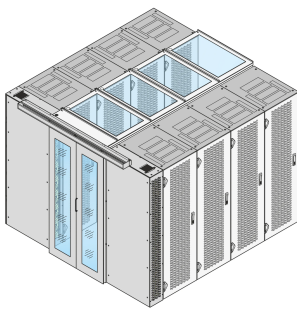

# Deckblech für Einhausung, 1200 B 200 T

### KATALOGNUMMER

**21130-649**

Dächer in verschiedenen Tiefen verfügbar, um Einhausung mit verschiedenen Schränken und Gangbreiten zu realisieren.

### MERKMALE

Dächer für den oberen Abschluss von 2 Schrankreihen

Passend für eine Gangbreite von 1200 mm

Mit dem Dach-Universalprofil kann die Ganghöhe um 84 mm angehoben werden, bitte separat bestellen

Dach kann von innen entfernt werden (ermöglicht Zugang zur Beleuchtung und erleichtert Wartungsarbeiten)

### PRODUKTMERKMALE

Typ: Obere Abdeckung Gang

Breite: 200mm

Tiefe: 1200mm

Material: Stahl

Anzahl Verpackungen: 1

Farbe: Schwarzgrau

Farbcode: RAL 7021