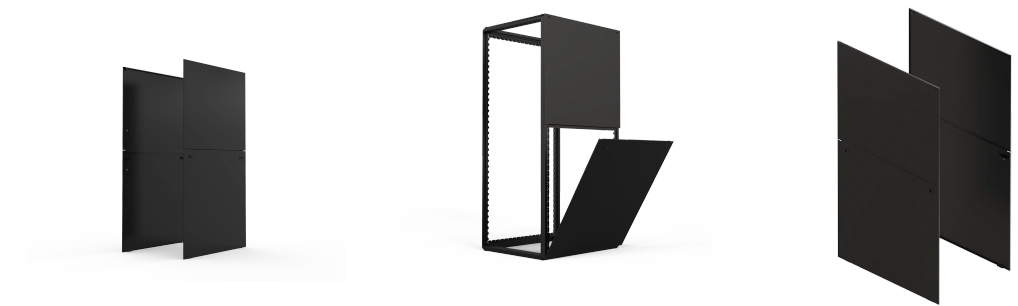

Varistar CP Seitenwand, Mit Schnellverschluss und Schloss, 2 (Stück), RAL 7021, 42 HE, 2000 H, 1200 T

Data Solutions

KATALOGNUMMER

21630-063

Seitenwände (2 Stück) mit Schnellverschluss ohne Erdungssatz für Varistar CP-Schränke.

MERKMALE

Stahl, 1 mm

2- geteilte Seitenwand ohne Erdungssatz

Inklusive Sicherheitsschloss-Satz

PRODUKTMERKMALE

Höhe Gestell: 42U

Höhe: 2000mm

Tiefe: 1200mm

Anzahl Verpackungen: 2

Farbe: Schwarzgrau

Farbcode: RAL 7021

Oberfläche: Pulverbeschichtet

Material: Stahl

Produktfamilie: Varistar CP

Produkttyp: Schaltschrank-/Gestellplatte

Schutzart: IP20