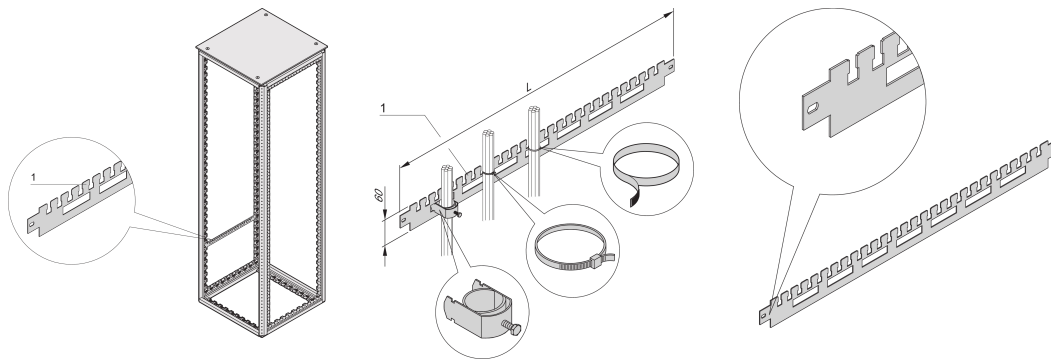

Varistar CP, Kabelabfangschiene in der Schranktiefe, 1000T, RAL 7021

Data Solutions

KATALOGNUMMER

23130-330

Varistar CP horizontale Kabelabfangschiene in der Schranktiefe. Direkt am Rahmen montiert.

ZERTIFIZIERUNGEN

MERKMALE

Für Kabelschellen (untere Reihe) und für Kabelbinder bzw. Klettband (obere Reihe)

Zur Kabelführung im seitlichen Schrankbereich

PRODUKTMERKMALE

Tiefe: 1000mm

Anzahl Verpackungen: 2

Farbe: Schwarzgrau

Farbcode: RAL 7021

Oberfläche: Pulverbeschichtet

Länge: 866.4mm

Material: Stahl

Produktfamilie: Varistar CP

Produkttyp: Stützschiene

Typ: Kabelträger, seitliche Montage

Passt zu: Varistar CP