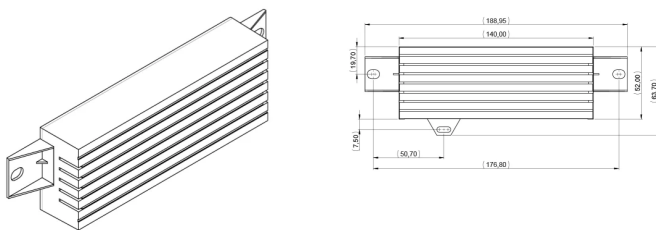

Gateway für elektronisches Türschloss

Data Solutions

KATALOGNUMMER

24630-194

Gateway für elektronische Schließsysteme zur Überwachung von Zugang und Status über SNMP, verbunden über die Software Administration Suite.

MERKMALE

Wird an Ethernet-Netzwerk angeschlossen

PRODUKTMERKMALE

Produkttyp: Gateway

Produktfamilie: Varistar CP

Typ: Ethernet-Gateway

Passt zu: Elektronisches Schloss MLR; Varistar CP

Net Weight: 0.182kg