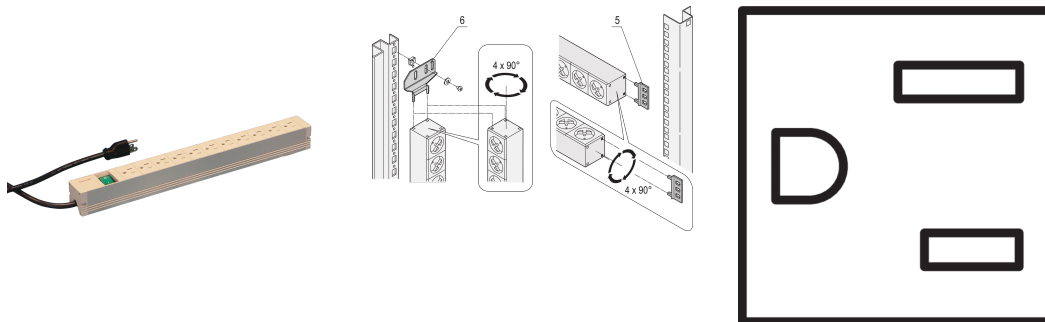

Steckdosenleiste, USA 11 Steckereinsätze, 19 Zoll, mit Schalter

Data Solutions

KATALOGNUMMER

60110-242

Modulares, kompaktes PDU mit vielen Funktionselementen. Mit einem 1 HE x 1 HE großen Aluminiumgehäuse kann die PDU leicht in einen Schrank mit US-Steckdosen integriert werden.

ZERTIFIZIERUNGEN

MERKMALE

Horizontale oder vertikale Montage

Die Einbauorientierung kann während der Installation in 90°-Schritten angepasst werden

Anschlussleitung 2 m, mit USA-Stecker

US-Buchseneinsätze

Einbauhöhe 1 HE

115 V, 15 A

Gemäß UL-498

PRODUKTMERKMALE

Typ Buchse: USA

Anzahl Buchsen: 11

Steckdosen mit Schalter: Ja

Spannung AC: 115V

Anzahl Verpackungen: 1

Farbe: Grau

Tiefe: 44mm

Oberfläche: Eloxiert

Länge: 438.5mm

Material: Aluminium; Polyamid

Produkttyp: Buchsenleiste

Net Weight: 0.98kg

ZUSÄTZLICHE PRODUKTDDETAILS