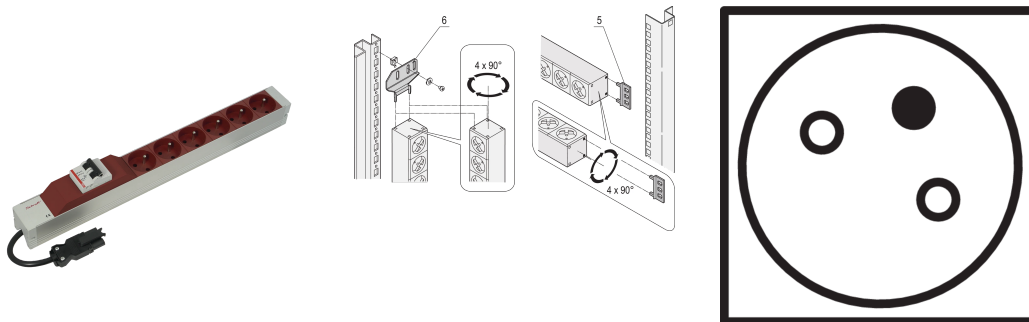

# UTE-Steckdosenleiste mit Wieland®-Anschluss, 6 Buchsen, 19-Zoll, rot, mit Überstromschutz

### KATALOGNUMMER

60110-357

Modulares, kompaktes PDU mit vielen Funktionselementen. Mit einem 1 HE x 1 HE großen Aluminiumgehäuse kann die PDU leicht in einen Schrank mit UTE-Ausgängen integriert werden. Der Wieland-Anschluss ermöglicht die einfache Kombination mit verschiedenen Netzkabeln.