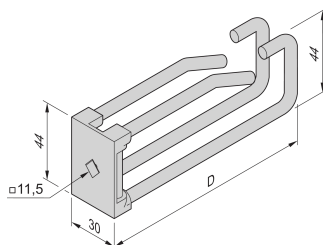

# Gummiauflage für Doppel-Stahlkabelöse 80 T

### KATALOGNUMMER

60118-475

Gummiauflage für doppelte Stahl-Kabelschelle. Erzeugt eine ebene Oberfläche