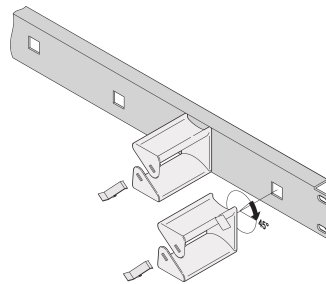

# Gummiauflage für Doppel-Stahlkabelöse 80 T

### KATALOGNUMMER

60118-475

Gummiauflage für doppelte Stahl-Kabelschelle. Erzeugt eine ebene Oberfläche