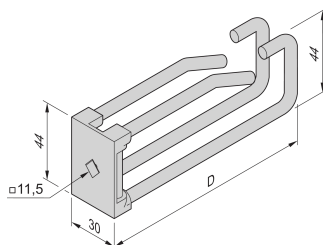

Gummiauflage für Doppel-Stahlkabelöse 115 T

Data Solutions

KATALOGNUMMER

60118-476

Gummiauflage für doppelte Stahl-Kabelschelle. Erzeugt eine ebene Oberfläche

ZERTIFIZIERUNGEN

MERKMALE

Gummiauflage für Doppel-Stahl-Kabelschelle

PRODUKTMERKMALE

Anzahl Verpackungen: 5

Material: Gummi

Produkttyp: Abdeckung

Passt zu: Schaltschrank; Varistar CP

Net Weight: 0.096kg

WARNUNG

nVent-Produkte müssen in Übereinstimmung mit den Produktinformationsblättern und dem Schulungsmaterial von nVent installiert und verwendet werden. Informationsblätter sind verfügbar unter www.nVent.com sowie bei Ihrem nVent-Kundendienstvertreter. Unsachgemäße Installation, Missbrauch, Fehlanwendung oder andere Handlungen im Widerspruch zu den Anweisungen und Warnungen von nVent können zu Fehlfunktionen, Anlagenschäden, schwerer Körperverletzung sowie zum Tod führen und/oder haben die Annullierung der Garantie zur Folge.