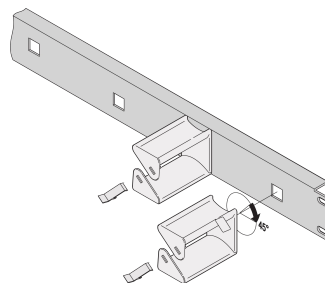

Gummiauflage für Doppel-Stahlkabelöse 115 T

Data Solutions

KATALOGNUMMER

60118-476

Gummiauflage für doppelte Stahl-Kabelschelle. Erzeugt eine ebene Oberfläche

ZERTIFIZIERUNGEN

MERKMALE

Gummiauflage für Doppel-Stahl-Kabelschelle

PRODUKTMERKMALE

Anzahl Verpackungen: 5

Material: Gummi

Produkttyp: Abdeckung

Passt zu: Schaltschrank; Varistar CP

Net Weight: 0.096kg

WARNUNG

nVent-Produkte müssen in Übereinstimmung mit den Produktinformationsblättern und dem Schulungsmaterial von nVent installiert und verwendet werden. Informationsblätter sind verfügbar unter www.nVent.com sowie bei Ihrem nVent-Kundendienstvertreter. Unsachgemäße Installation, Missbrauch, Fehlanwendung oder andere Handlungen im Widerspruch zu den Anweisungen und Warnungen von nVent können zu Fehlfunktionen, Anlagenschäden, schwerer Körperverletzung sowie zum Tod führen und/oder haben die Annullierung der Garantie zur Folge.