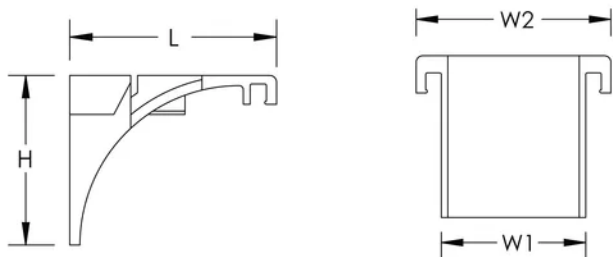

PEMSA-Gitterrinne Datenkabelabgang

Data Solutions

ZERTIFIZIERUNGEN

MERKMALE

Werkzeuglose Installation

Ermöglicht einfachen Ausgang mit robustem Radius

SPEZIFIKATIONEN

Table 1/2

Katalognummer	Artikelnummer	Farbe	Material	Länge (L)	Breite 1 (W1)	Breite 2 (W2)
WBTDROPTRD	820802	Rot	Kunststoff	61mm	45mm	60mm

Table 2/2

Katalognummer	Artikelnummer	Höhe (H)
WBTDROPTRD	820802	50mm

DIAGRAMME