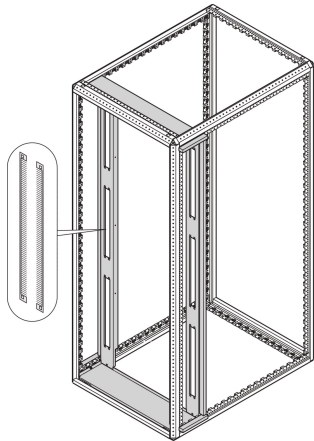

## Data Solutions

Bürstenleiste zum Verschließen von 2 HE mal 19-Zoll Ausbrüchen für Luftmanagement-Blindplatten. Vierkantlochbefestigung mit Käfigmuttern.

## MERKMALE

Bürstenleiste zum Schließen von Ausbrüchen

Für Abschottbleche für die Luftführung 2 HE