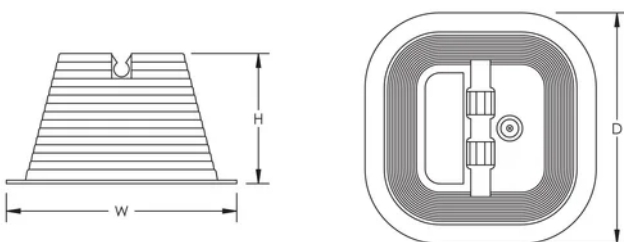

Kabelhalterungsblock

MERKMALE

Bietet erhöhte Unterstützung für Blitzableiter

SPEZIFIKATIONEN

Table 1/2

Katalognummer	Artikelnummer	Material	Leitergröße	Betonbefüllt	Tiefe (D)	Höhe (H)
SFRBC8	106030	Polyethylen	Volldraht 8 mm	Ja	138mm	80 mm

Table 2/2

Katalognummer	Artikelnummer	Breite (W)	Stückgewicht
SFRBC8	106030	138 mm	0.97 kg

DIAGRAMME

WARNUNG

nVent-Produkte müssen in Übereinstimmung mit den Produktinformationsblättern und dem Schulungsmaterial von nVent installiert und verwendet werden. Informationsblätter sind verfügbar unter www.nVent.com sowie bei Ihrem nVent-Kundendienstvertreter. Unsachgemäße Installation, Missbrauch, Fehlanwendung oder andere Handlungen im Widerspruch zu den Anweisungen und Warnungen von nVent können zu Fehlfunktionen, Anlagenschäden, schwerer Körperverletzung sowie zum Tod führen und/oder haben die Annullierung der Garantie zur Folge.