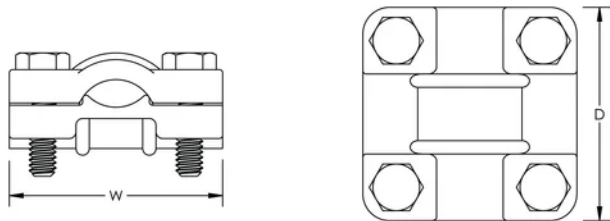

Kreuzverlegter Kabelstecker

ZERTIFIZIERUNGEN

MERKMALE

Einsetzbar als Kreuz- oder Vierwege-Kabelstecker

Vier Schrauben für formschlüssigen Zugriff an Kabeln

SPEZIFIKATIONEN

Oberfläche: Blank

Leitergröße, UL: Klasse 1 – Klasse 2 (4/0 max.)

Table 1/1

Katalognummer	Material	Tiefe (D)	Breite (W)	Stückgewicht
LPA595	Aluminium	50.8mm	50.8 mm	0.11 kg
LPC595	Messing	50.8mm	50.8 mm	0.28 kg

WARNUNG

nVent-Produkte müssen in Übereinstimmung mit den Produktinformationsblättern und dem Schulungsmaterial von nVent installiert und verwendet werden. Informationsblätter sind verfügbar unter www.nVent.com sowie bei Ihrem nVent-Kundendienstvertreter. Unsachgemäße Installation, Missbrauch, Fehlanwendung oder andere Handlungen im Widerspruch zu den Anweisungen und Warnungen von nVent können zu Fehlfunktionen, Anlagenschäden, schwerer Körperverletzung sowie zum Tod führen und/oder haben die Annullierung der Garantie zur Folge.