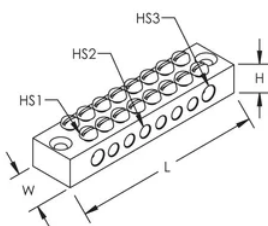

Erdungsblock

MERKMALE

Zur Verbindung mehrerer Erdungskabel an einen einzigen Punkt, der dann mit dem Erdungssystem verbunden wird

Zwei Löcher verfügbar (Zentrierloch M5) zur Installation des Erdungsblocks

SPEZIFIKATIONEN

Table 1/2

Katalognummer	Artikelnummer	Material	Oberfläche	Länge (L)	Breite (W)	Höhe (H)
EBL08	711470	Messing	Verzinkt	88mm	20 mm	13 mm

Table 2/2

Katalognummer	Artikelnummer	Lochgröße 1 (HS1)	Lochgröße 2 (HS2)	Lochgröße 3 (HS3)
EBL08	711470	4 mm	5.2 mm	6 1/2mm

DIAGRAMME