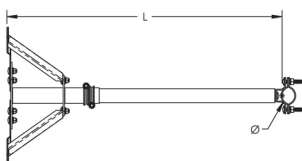

ISONV Einstellbare versetzte Masthalterung

MERKMALE

Verstellbare Maststütze zur Montage unter einem Dachüberhang

Einstellbare Montagefüße für waagrechte Mastinstallation

SPEZIFIKATIONEN

Table 1/2

Katalognummer	Material	Länge (L)	Länge	Durchmesser (Ø)	Lochgröße (HS)	A
ISONVBKTXL	Edelstahl 304 (EN 1.4301)	800mm	800 - 1000 mm	40 - 50 mm	11 mm	240 mm

Table 2/2

Katalognummer	B	Winkel (a)
ISONVBKTXL	182 mm	45 °

DIAGRAMME

WARNUNG

nVent-Produkte müssen in Übereinstimmung mit den Produktinformationsblättern und dem Schulungsmaterial von nVent installiert und verwendet werden. Informationsblätter sind verfügbar unter www.nVent.com sowie bei Ihrem nVent-