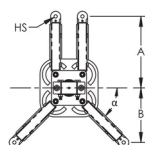

ISONV Einstellbare versetzte Masthalterung

MERKMALE

Verstellbare Maststütze zur Montage unter einem Dachüberhang

Einstellbare Montagefüße für waagrechte Mastinstallation

SPEZIFIKATIONEN

Table 1/2

Katalognummer	Material	Länge (L)	Länge	Durchmesser (Ø)	Lochgröße (HS)	A
ISONVBKTXL	Edelstahl 304 (EN 1.4301)	800mm	800 - 1000 mm	40 - 50 mm	11 mm	240 mm

Table 2/2

Katalognummer	B	Winkel (a)
ISONVBKTXL	182 mm	45 °

DIAGRAMME

WARNUNG

nVent-Produkte müssen in Übereinstimmung mit den Produktinformationsblättern und dem Schulungsmaterial von nVent installiert und verwendet werden. Informationsblätter sind verfügbar unter www.nVent.com sowie bei Ihrem nVent-