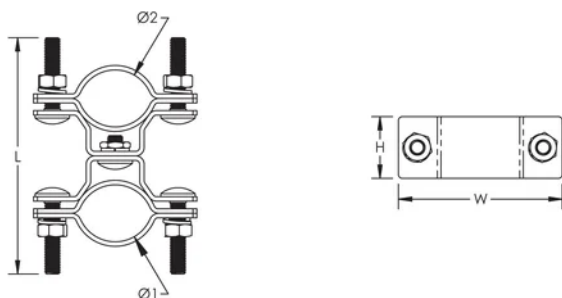

ISONV Rohrklemme für Mastbefestigung

MERKMALE

Für Mast-zu-Mast oder Rohr-zu-Mast-Befestigungen

SPEZIFIKATIONEN

Material: Edelstahl 304 (EN 1.4301)

Table 1/1

Katalognummer	Durchmesser 1 (Ø1)	Durchmesser 2 (Ø2)	Länge (L)	Breite (W)	Höhe (H)
ISONVBKTR70	40 - 50 mm	70 - 80 mm	170mm	144 mm	40 mm
ISONVBKTR50	40 - 50 mm	50 - 60 mm	145mm	118 mm	40 mm
ISONVBKTR40	40 - 50 mm	40 - 50 mm	152mm	106 mm	40 mm

DIAGRAMME