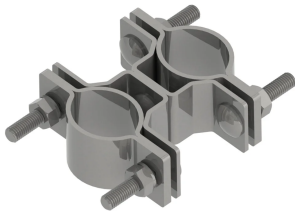

ISONV Rohrklemme für Mastbefestigung

MERKMALE

Für Mast-zu-Mast oder Rohr-zu-Mast-Befestigungen

SPEZIFIKATIONEN

Material: Edelstahl 304 (EN 1.4301)

Table 1/1

| Katalognummer | Durchmesser 1 (Ø1) | Durchmesser 2 (Ø2) | Länge (L) | Breite (W) | Höhe (H) |
|---------------|--------------------|--------------------|-----------|------------|----------|
| ISONVBKTR70 | 40 - 50 mm | 70 - 80 mm | 170mm | 144 mm | 40 mm |
| ISONVBKTR50 | 40 - 50 mm | 50 - 60 mm | 145mm | 118 mm | 40 mm |
| ISONVBKTR40 | 40 - 50 mm | 40 - 50 mm | 152mm | 106 mm | 40 mm |