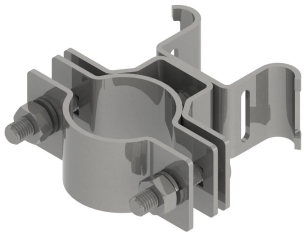

# ISONV-Mastklemme für Spannband-Befestigungen

## MERKMALE

Befestigt Masten an runden Objekten, z.B. Masten, Rohren und Säulen

Zur Verwendung mit ISONV Spannband und Spannbandklammer

Die speziell gebördelte Form des Befestigungselements sorgt für einen sicheren Halt

## SPEZIFIKATIONEN

Table 1/1

Katalognummer	Material	Durchmesser (Ø)	Länge (L)	Breite (W)	Höhe (H)
ISONVSTRAPBKT	Edelstahl 304 (EN 1.4301)	40 - 50 mm	112mm	106 mm	40 mm