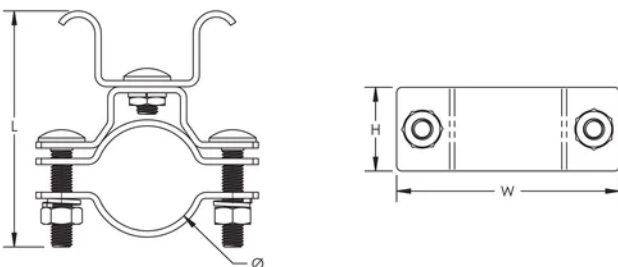

ISONV-Mastklemme für Spannband-Befestigungen

MERKMALE

Befestigt Masten an runden Objekten, z.B. Masten, Rohren und Säulen

Zur Verwendung mit ISONV Spannband und Spannbandklammer

Die speziell gebördelte Form des Befestigungselements sorgt für einen sicheren Halt

SPEZIFIKATIONEN

Table 1/1

Katalognummer	Material	Durchmesser (Ø)	Länge (L)	Breite (W)	Höhe (H)
ISONVSTRAPBKT	Edelstahl 304 (EN 1.4301)	40 - 50 mm	112mm	106 mm	40 mm

DIAGRAMME