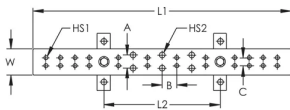

Katalognummer	Verzinnung	Länge 1 (L1)	Länge 2 (L2)	Lochgröße 1 (HS1)	Lochgröße 1 Paaranzahl	Lochgröße 2 (HS2)
TGBA20L12PT	Ja	508 mm	229 mm	8 mm	12	11 mm
TGBA24L14P	Nein	610 mm	457 mm	8 mm	14	11 mm
TGBA24L14PT	Ja	610 mm	457 mm	8 mm	14	11 mm

Table 2/2

Katalognummer	Lochgröße 2 Paaranzahl	A	B	C
TGBA29L18PT	5	25.4 mm	28.6 mm	15.9 mm
TGBA12L06PT	3	25.4 mm	28.6 mm	15.9 mm
TGBA12L06P	3	25.4 mm	28.6 mm	15.9 mm
TGBA20L12PT	3	25.4 mm	28.6 mm	15.9 mm
TGBA24L14P	5	25.4 mm	28.6 mm	15.9 mm
TGBA24L14PT	5	25.4 mm	28.6 mm	15.9 mm

DIAGRAMME

WARNUNG

nVent-Produkte müssen in Übereinstimmung mit den Produktinformationsblättern und dem Schulungsmaterial von nVent installiert und verwendet werden. Informationsblätter sind verfügbar unter www.nVent.com sowie bei Ihrem nVent-Kundendienstvertreter. Unsachgemäße Installation, Missbrauch, Fehlanwendung oder andere Handlungen im Widerspruch zu den Anweisungen und Warnungen von nVent können zu Fehlfunktionen, Anlagenschäden, schwerer Körperverletzung sowie zum Tod führen und/oder haben die Annullierung der Garantie zur Folge.

⚠️ **WARNING:** This product can expose you to chemicals including lead, which is known to the State of California to cause cancer and birth defects or other reproductive harm. For more information go to www.P65Warnings.ca.gov.