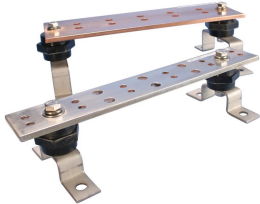

Telekom-Erdungspotentialausgleichsschienen

ZERTIFIZIERUNGEN

MERKMALE

Erfüllt TIA-607-C und entspricht den BICSI®-Empfehlungen

Entspricht den NEMA®-Standards

Erlaubt zwei Lochlaschen mit 5/16" oder 7/16" Schraubenlöchern (Ausrüstung nicht inbegriffen)

Spleißbausätze für Telekom-Erdungsverteilerschienen sind verfügbar, um die Länge der Verteilerschiene zu verlängern

SPEZIFIKATIONEN

Dicke (T): 6.35 mm

Breite (W): 50.8 mm

Material: Kupfer

Table 1/2

Katalognummer	Verzinnung	Länge 1 (L1)	Länge 2 (L2)	Lochgröße 1 (HS1)	Lochgröße 1 Paaranzahl	Lochgröße 2 (HS2)
TGBA29L18PT	Ja	737 mm	457 mm	8 mm	18	11 mm
TGBA12L06PT	Ja	305 mm	229 mm	8 mm	6	11 mm
TGBA12L06P	Nein	305 mm	229 mm	8 mm	6	11 mm

Katalognummer	Verzinnung	Länge 1 (L1)	Länge 2 (L2)	Lochgröße 1 (HS1)	Lochgröße 1 Paaranzahl	Lochgröße 2 (HS2)
TGBA20L12PT	Ja	508 mm	229 mm	8 mm	12	11 mm
TGBA24L14P	Nein	610 mm	457 mm	8 mm	14	11 mm
TGBA24L14PT	Ja	610 mm	457 mm	8 mm	14	11 mm