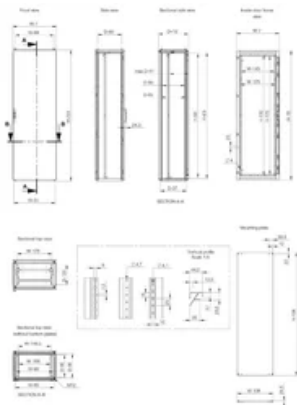

ZUSÄTZLICHE PRODUKTDDETAILS

SPM mild steel side panels must be ordered separately to close the cabinets (individual or assembled), in order to maintain the protection rating.

DIAGRAMME

WARNUNG

---

nVent-Produkte müssen in Übereinstimmung mit den Produktinformationsblättern und dem Schulungsmaterial von nVent installiert und verwendet werden. Informationsblätter sind verfügbar unter www.nVent.com sowie bei Ihrem nVent-Kundendienstvertreter. Unsachgemäße Installation, Missbrauch, Fehlanwendung oder andere Handlungen im Widerspruch zu den Anweisungen und Warnungen von nVent können zu Fehlfunktionen, Anlagenschäden, schwerer Körperverletzung sowie zum Tod führen und/oder haben die Annullierung der Garantie zur Folge.

Unser starkes markenportfolio:

CADDY   ERICO   HOFFMAN   ILSCO   SCHROFF   TRACHTE