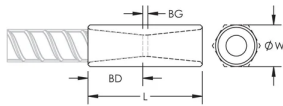

Einführtiefe (BD): 21mm

Stababstand (BG): 13mm

Stückgewicht: 0.13 kg

Ausgelegt für: AASHTO;ABNT NBR 8548:1984;ACI 318 Typ 1 (125 % der angegebenen Streckgrenze);ACI 318 Typ 2 (angegebene Zugspannung);ACI 349;ACI 359;AS3600

ZUSÄTZLICHE PRODUKTDDETAILS

Bar dimensions and weights listed may vary by region. Coupler sizes not shown may be available by special order. Contact your nVent LENTON representative for more information.

Suffix "EE" has been added to some part numbers to clarify design version among regions.

DIAGRAMME

WARNUNG

nVent-Produkte müssen in Übereinstimmung mit den Produktinformationsblättern und dem Schulungsmaterial von nVent installiert und verwendet werden. Informationsblätter sind verfügbar unter www.nVent.com sowie bei Ihrem nVent-Kundendienstvertreter. Unsachgemäße Installation, Missbrauch, Fehlanwendung oder andere Handlungen im Widerspruch zu den Anweisungen und Warnungen von nVent können zu Fehlfunktionen, Anlagenschäden, schwerer Körperverletzung sowie zum Tod führen und/oder haben die Annullierung der Garantie zur Folge.

Nordamerika

+1.800.753.9221

Option 1 – Kundendienst

Option 2 – Technischer

Support

Europa

Niederlande:

+31 800-0200135

Frankreich:

+33 800 901 793

Europa

Deutschland:

800 1890272

Sonstige Länder:

+31 13 5835404